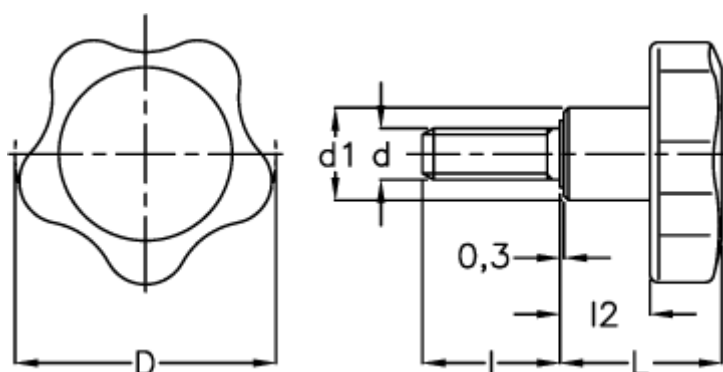

Varenummer: 2302166131
Beskrivelse: E+G Stjernegreb i termoplast
VC.692/25 p-M4x6

Mål

D = 25
d1 = 12
d 6g = M4
l = 6
L = 20
l2 = 10